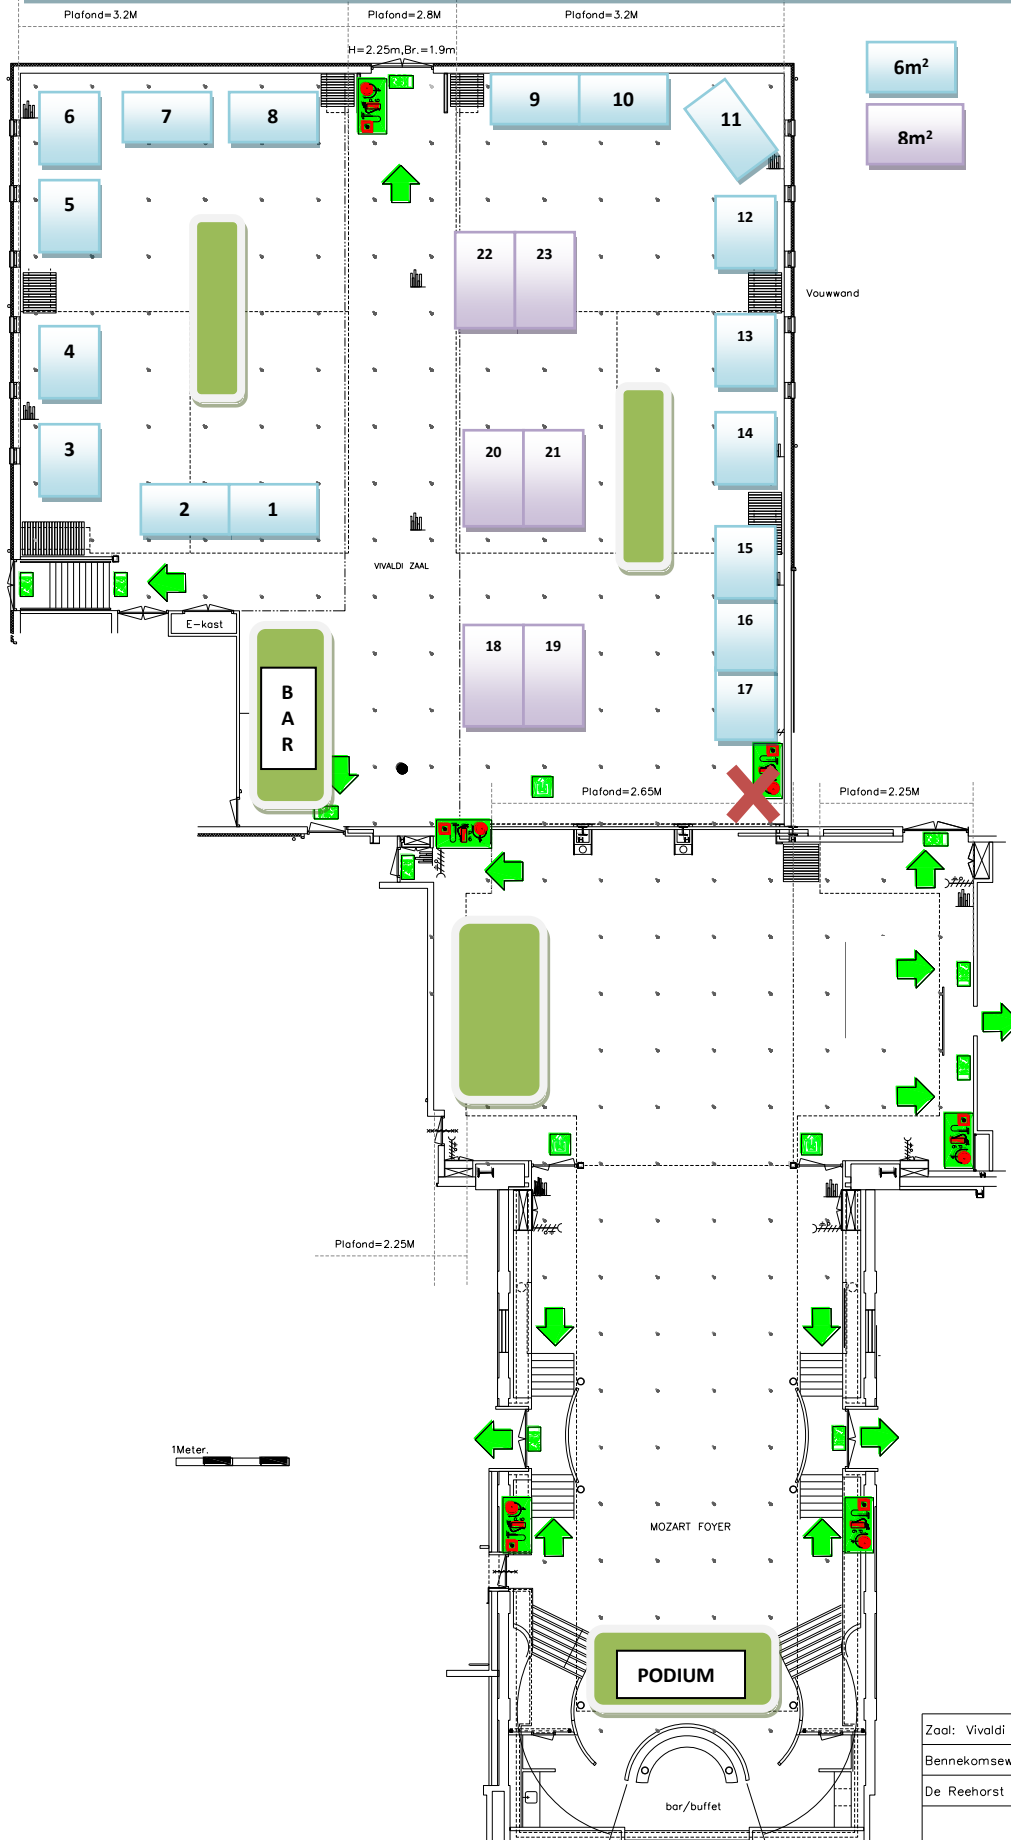

# New York | RIDN 10 januari 2020

6m<sup>2</sup>  
8m<sup>2</sup>

- Nooduitgang
- Uitgang
- Vluchtroute.
- Blusmiddelen & Handmelder
- Kraachtstroom
- Internet
- Koude water
- Lamphoogte=2.2M
- Pilaar
- Raster = 2 meter
- Screen Hmax=2.5m
- VOUWWAND

Zaal: Vivaldi & Mozart					
Bennekornseweg 24					
De Reehorst te Ede					
<table border="1" style="font-size: small;"> <tr> <td>Stad</td> <td>Formaat</td> </tr> <tr> <td>1:250</td> <td>A4</td> </tr> </table>	Stad	Formaat	1:250	A4	
Stad	Formaat				
1:250	A4				