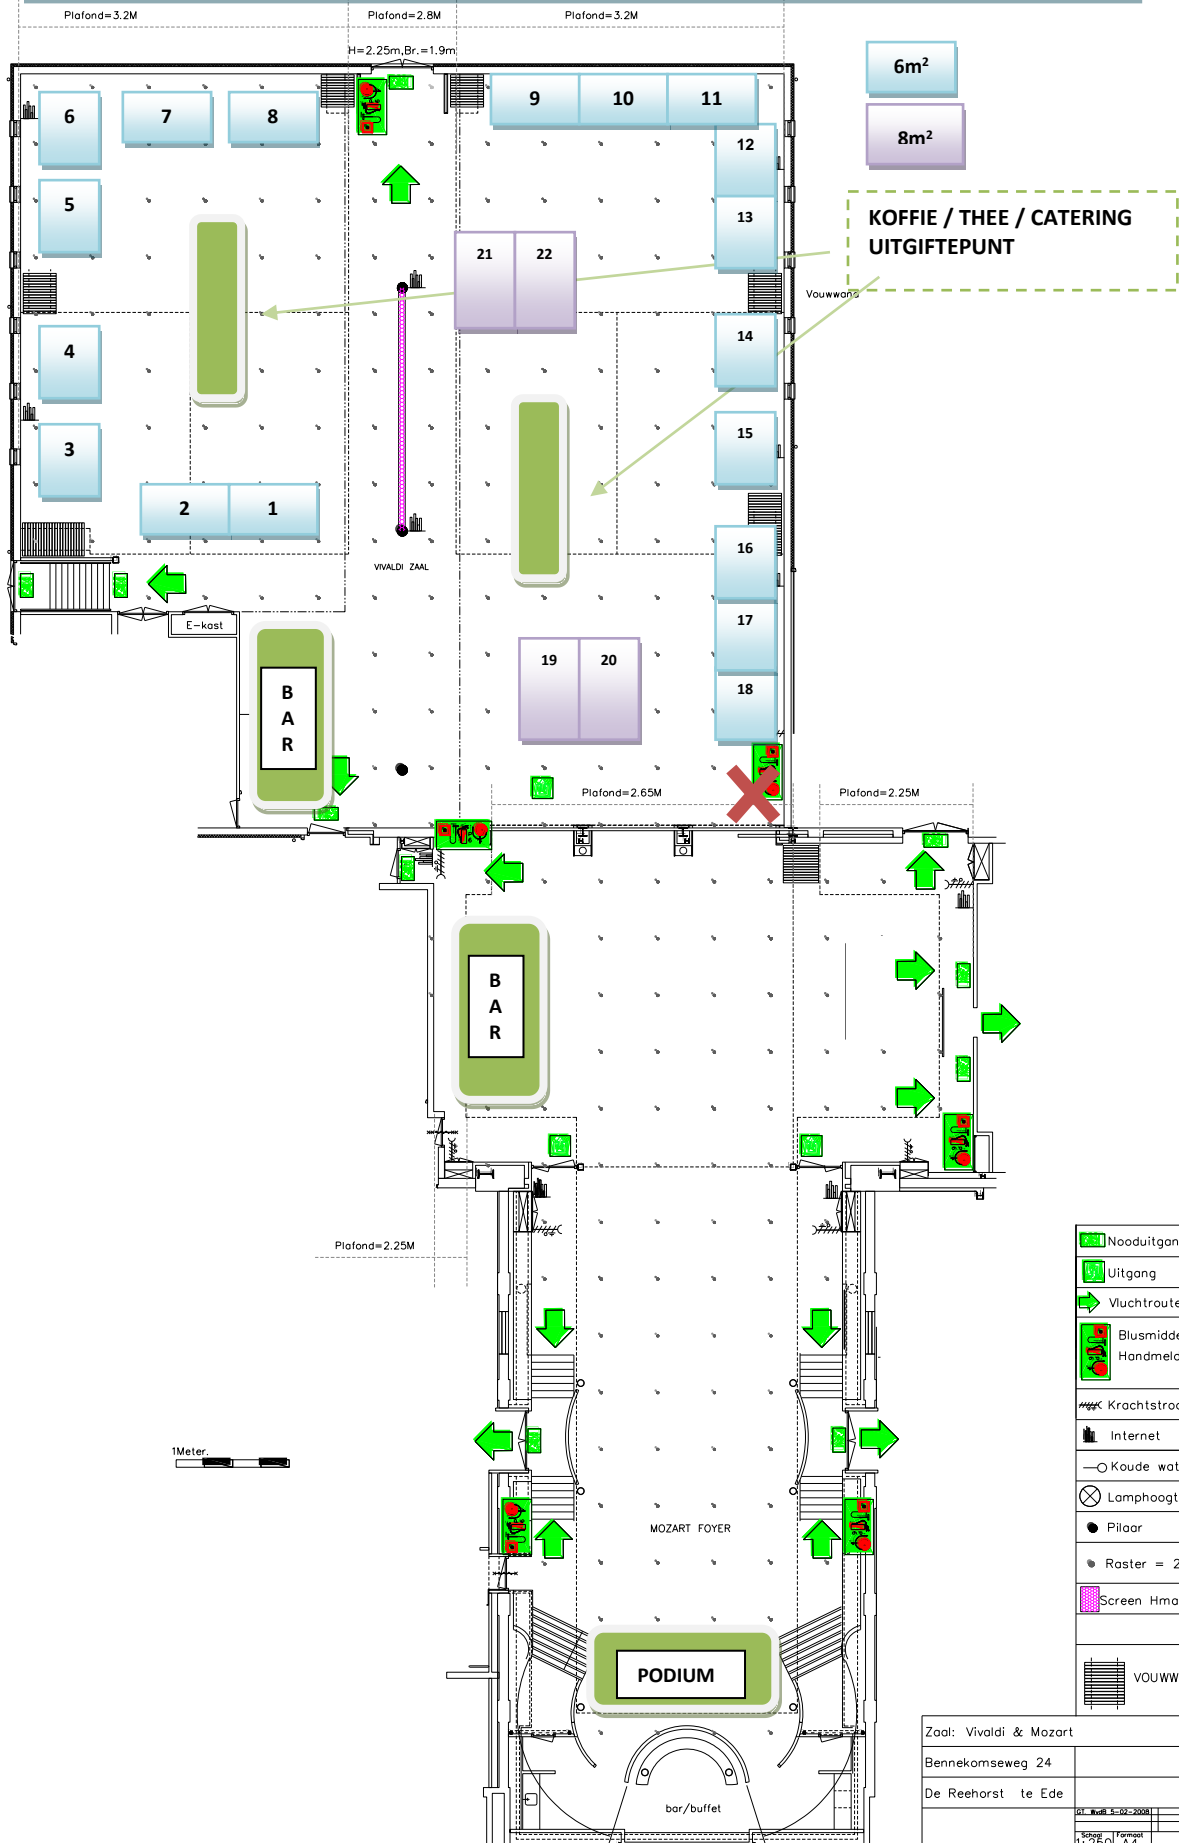

# New York | RIDN 11 januari 2019

- Nooduitgang
- Uitgang
- Vluchtroute.
- Blusmiddelen & Handmelder
- Krachtstroom
- Internet
- Koude water
- Lamphoogte=2.2M
- Pilaar
- Raster = 2 meter
- Screen Hmax=2.5m
- VOUWWAND